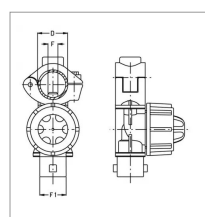

**Porte buse quick 1/4 de tour anti  
goutte diamètre 20 mm perçage 7 mm  
Géoline**

Référence : P4A81250689

|  |                               |
|--|-------------------------------|
| Caractéristiques                       |                               |
| Matière                                | Polypropylène                 |
| Type                                   | Tuyau rigide                  |
| F (mm)                                 | 7 mm                          |
| D (mm)                                 | 20 mm                         |
| Fixation                               | (livré sans) vis inox 3731798 |
| Type sortie                            | 1/4 tour                      |
| F1 (mm)                                | Quick mm                      |
| Types de produits                      | PORTE BUSES MONOJET           |
| Quantité dans conditionnement de vente | 1                             |