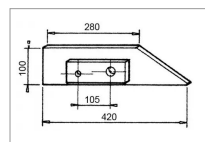

Contre sep court avant droit 420x100 mm origine Bugnot 6004

Référence : P3A302BUG6004

Caractéristiques	
Longueur (mm)	420 mm
Référence OEM	6004
Modèle	Court avant droit nouveau modèle
Largeur (mm)	100 mm
Entraxe (mm)	105 mm
Sens	Droit
Type	Contre-sep
Types de produits	CONTRE SEP
Montage sur marque	BUGNOT
Origine/adaptable	Origine
Quantité dans conditionnement de vente	1
recherche WEB	Charrue