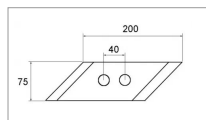

**Pointe mixte 2 trous 200x75 mm
réversible gauche origine Bugnot
6035**

Référence : P3A309BUG6035

Caractéristiques	
Longueur (mm)	200 mm
Référence OEM	6035
Epaisseur (mm)	12 mm
Entraxe (mm)	40 mm
Sens	Gauche
Type	Pointe
Hauteur (mm)	75 mm
Types de produits	POINTE DE CHARRUE
Montage sur marque	BUGNOT
Origine/adaptable	Origine
Quantité dans conditionnement de vente	1
recherche WEB	Charrue