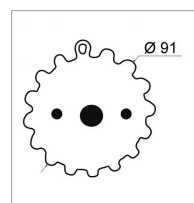

Feu éclat flash led rechargeable mâlette de 6

Référence : P2A6064192

Détails

Le feu Eclat flash LED est composé d'une mallette de six éclairages rechargeables est entièrement autonome grâce à sa batterie intégrée. Leurs diamètres avec protections de 116 millimètres permettent de se faire voir même dans des conditions difficiles. |

Le feu Eclat flash LED est là pour informer d'un potentiel danger. Son utilisation peut être dans de multiples conditions :

- -Agricole : dépassement de gabarit routier...
- -Chantier : signaler un échafaudage, aimanter sur un triangle de signalisation....
- -Indu

Caractéristiques	
Types de produits	FEU À ÉCLAT PLAT À LED
Quantité dans conditionnement de vente	1