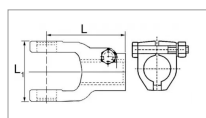

Machoire extremite alesee 25 24x61 boulon tangent agkk walterscheid

Référence : P2B22419105

Caractéristiques	
Référence OEM	1041248 2019105
Croisillon (mm)	24x61 mm
Série	W2200
Largeur L1 (mm)	70 mm
Longueur L (mm)	98 mm
Brochage	25
Type de verrouillage	Boulon tangent
Section clavette (mm)	8 mm
Types de produits	MACHOIRE EXTREMITÉ
Quantité dans conditionnement de vente	1