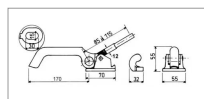

## Fermeture réglable à œillet

Référence : P2H2035833

Caractéristiques	
Descriptif	Réglable renforcée
Ø Filetage (mm)	M 12 mm
B (mm)	55 mm
F (mm)	170 mm
D (mm)	32 mm
a (mm).	70.00 mm
C (mm)	55 mm
E (mm)	85 à 115 mm
Types de produits	CROCHET RIDELLE
Quantité dans conditionnement de vente	1