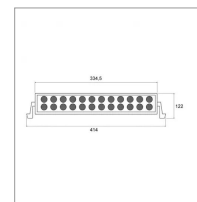

Rampe de travail 24 led

Référence : P2A4040091

Détails

Les rampes d'éclairage LED proposent un faisceau trapézoïdal, combinant deux types d'éclairage (large et longue portée). Mais certaines sont dédiées à de l'éclairage large (jusqu'à 60-70m) et certaines à un éclairage lointain (jusqu'à 250-300 m). Ces rampes

Les rampes de travail LED sont composées de 12 à 60 LED, pour des puissances électriques minimales allant de 60 à 180 W qui offrent des puissances lumineuses exceptionnelles jusqu'à 16200 lm (éclairage équivalent à une journée ensoleillée). Ces rampes rest

Caractéristiques	
Longueur (mm)	414 - 334,5 mm
Hauteur (mm)	122 mm
Luminosité (Lumens)	5040 Lumens
Puissance (W)	72 W
Tension (V)	12/24 V
Nombre de led	24
Utilisation	Phare de travail
Profondeur (mm)	89 mm
Indice de protection	IP67/IP69K
Types de produits	LED
Quantité dans conditionnement de vente	1