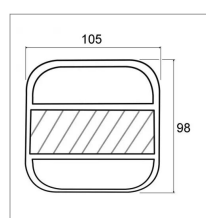

Kit signalisation magnétique 12v 7,5 mètres

Référence : P2A6086460

Détails

Le kit de feu magnétique 12V sera une solution de signalisation amovible. Elle est complète et câblé prêt à être utilisé avec son faisceau de 7,5 mètres et sa prise 7 plots. Elle dispose de quatre fonctions, clignotants, feux stop, veilleuse et éclairage de plaque.

Equipement de remorque magnétique à led, monté sur plot aimanté Ø 80 mm avec prise mâle 7 plots plastique 12V.

Caractéristiques	
Longueur (mm)	105 mm
Hauteur (mm)	98 mm
Entraxe de fixation (mm)	55 mm
Tension (V)	12 V
Fixation	plot aimanté dia 80mm
Longueur de câble (m)	7,5 m
Longueur entre-feux (m)	2.2
Profondeur (mm)	36 mm
Types de produits	KIT SIGNALISATION MAGNÉTIQUE
Quantité dans conditionnement de vente	1