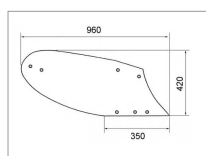

Versoir de charrue droit type h55a origine Naud 23023555d

Référence : P3A314NAU031172D

Caractéristiques	
Longueur (mm)	960 mm
Référence OEM	031172D 03023555D
Epaisseur (mm)	8 mm
Modèle	H55A
Entraxe (mm)	115 - 80 mm
Sens	Droit
Type	Versoir
Hauteur (mm)	420 mm
Longueur sous fixation (mm)	350 mm
Types de produits	VERSOIR CHARRUE
Montage sur marque	NAUD
Type d'acier	Bore
Origine/adaptable	Origine
Quantité dans conditionnement de vente	1
recherche WEB	Charrue