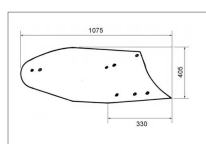

Versoir de charrue gauche type h54a origine Naud 23023554g

Référence : P3A314NAU031169G

Caractéristiques	
Longueur (mm)	1075 mm
Référence OEM	031169G 03023554G
Epaisseur (mm)	7 mm
Modèle	H54A
Entraxe (mm)	115 - 80 mm
Sens	Gauche
Type	Versoir
Hauteur (mm)	405 mm
Longueur sous fixation (mm)	330 mm
Types de produits	VERSOIR CHARRUE
Montage sur marque	NAUD
Type d'acier	Bore
Origine/adaptable	Origine
Quantité dans conditionnement de vente	1
recherche WEB	Charrue