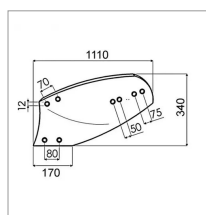

Versoir de charrue droit adaptable Överum 594594

Référence : P3A31426280

Caractéristiques	
Longueur (mm)	1110 mm
Référence OEM	594594
Epaisseur (mm)	7 mm
Entraxe (mm)	80 - 70 - 75 - 50 mm
Sens	Droit
Hauteur (mm)	340 mm
Longueur sous fixation (mm)	170 mm
Types de produits	VERSOIR CHARRUE
Montage sur marque	OVERUM
Type d'acier	Bore
Origine/adaptable	Adaptable
Type de corps	XL
Quantité dans conditionnement de vente	1
recherche WEB	Charrue