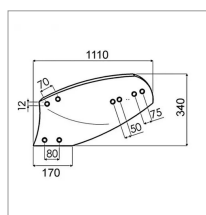

Versoir de charrue gauche adaptable Överum 594595

Référence : P3A31426281

Caractéristiques	
Longueur (mm)	1110 mm
Référence OEM	594595
Epaisseur (mm)	7 mm
Entraxe (mm)	80 - 70 - 75 - 50 mm
Sens	Gauche
Hauteur (mm)	340 mm
Longueur sous fixation (mm)	170 mm
Types de produits	VERSOIR CHARRUE
Montage sur marque	OVERUM
Type d'acier	Bore
Origine/adaptable	Adaptable
Type de corps	XL
Quantité dans conditionnement de vente	1
recherche WEB	Charrue