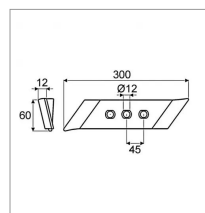

**Pointe de charrue réversible droite
mp350 adaptable Rabewerk 5833175**

Référence : P3A30933175

Caractéristiques	
Longueur (mm)	300 mm
Référence OEM	2751.09.01
Epaisseur (mm)	12 mm
Modèle	MP-350
Entraxe (mm)	45 mm
Sens	Droit

Type	Pointe
Hauteur (mm)	60 mm
Types de produits	POINTE DE CHARRUE
Montage sur marque	RABE
Origine/adaptable	Adaptable
Type de corps	BP-320W BP-321W BP-325W BP-350W,WS BP-351W,WS
Quantité dans conditionnement de vente	1
recherche WEB	Charrue