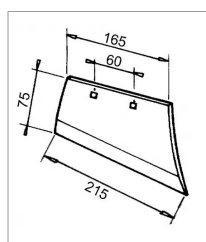

**Soc de rasette droit sdg181
adaptable Rabewerk 5833540**

Référence : P3A31133540

Caractéristiques	
Longueur (mm)	215 - 165 mm
Référence OEM	2715.01.01
Epaisseur (mm)	8 mm
Modèle	SDG181
Entraxe (mm)	60 mm
Sens	Droit
Type	Soc de rasette
Hauteur (mm)	75 mm
Types de produits	SOC DE RASETTE
Montage sur marque	RABE
Origine/adaptable	Adaptable
Quantité dans conditionnement de vente	1
recherche WEB	Charrue