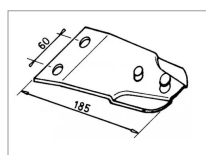

Porte couteau pour faucheuse type fella 122113/140309

Référence : P3B20920180

Caractéristiques	
Longueur (mm)	185 mm
Référence OEM	122113 140309
Types de produits	PORTE-COUTEAUX
Montage sur marque	FELLA
Origine/adaptable	Adaptable
Quantité dans conditionnement de vente	1