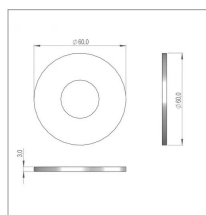

**Rondelle elastique 60/25,5/3 c6  
sip150636100**

Référence : P9000R40059A

Caractéristiques	
Référence OEM	150636100
Montage sur	faucheuse arriere Disc 260 S Alp
Quantité dans conditionnement de vente	1