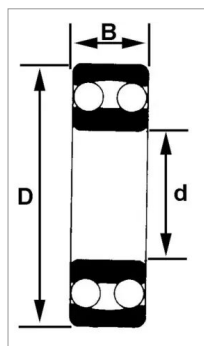

Roulement a rotule s/billes 1206 etn9 - skf

Référence : P2B40926811

Caractéristiques	
Référence OEM	1206 ETN9
Modèle	Ouvert cage plastique
Série	1200
B (mm)	16 mm
D (mm)	62 mm
d (mm)	30 mm
Quantité dans conditionnement de vente	1