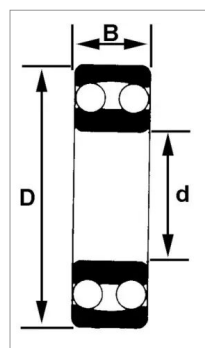

**Roulement a rotule s/billes 2205
e-2rs1tn9 skf**

Référence : P2B40946434

| Caractéristiques | |
|----------------------------------------|--------------------------------|
| Référence OEM | 2205 E-2RS1TN9 |
| Modèle | Etanche 2 côtés cage plastique |
| Série | 2200 |
| B (mm) | 18 mm |
| D (mm) | 52 mm |
| d (mm) | 25 mm |
| Quantité dans conditionnement de vente | 1 |