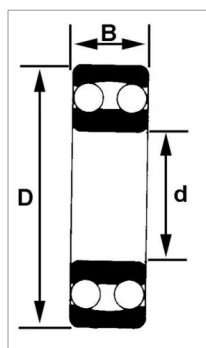

Roulement a rotule s/billes 2205 etn9 - skf

Référence : P2B40926852

Caractéristiques	
Référence OEM	2205 ETN9
Modèle	Ouvert cage plastique
Série	2200
B (mm)	18 mm
D (mm)	52 mm
Diamètre D2 (mm)	32.3 mm
d (mm)	25 mm
Quantité dans conditionnement de vente	1