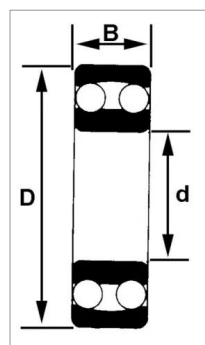

Roulement a rotule s/billes 2205 etn9 - skf

Référence : P2B40926852

Caractéristiques	
Référence OEM	2205 ETN9
Modèle	Ouvert cage plastique
Série	2200
B (mm)	18 mm
D (mm)	52 mm
Diamètre D2 (mm)	32.3 mm
d (mm)	25 mm
Quantité dans conditionnement de vente	1