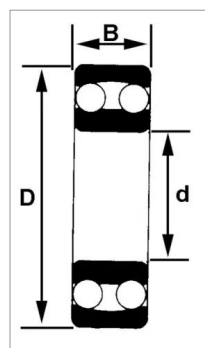

Roulement a rotule s/billes 2207 etn9 - skf

Référence : P2B40926854

| Caractéristiques | |
|--|---------------------------------|
| Référence OEM | 2207 ETN9 |
| Modèle | Ouvert cage plastique renforcée |
| Série | 2200 |
| B (mm) | 23 mm |
| D (mm) | 72 mm |
| Diamètre D2 (mm) | 45.3 mm |
| d (mm) | 35 mm |
| Quantité dans conditionnement de vente | 1 |