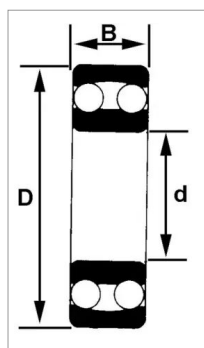

## Roulement a rotule s/billes 2208 etn9 - skf

Référence : P2B40926855

| Caractéristiques                       |                       |
|--|-----------------------|
| Référence OEM                          | 2208 ETN9             |
| Modèle                                 | Ouvert cage plastique |
| Série                                  | 2200                  |
| B (mm)                                 | 23 mm                 |
| D (mm)                                 | 80 mm                 |
| Diamètre D2 (mm)                       | 52.4 mm               |
| d (mm)                                 | 40 mm                 |
| Quantité dans conditionnement de vente | 1                     |