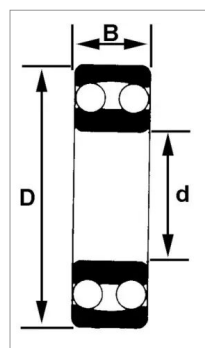

Roulement a rotule s/billes 2209 etn9 - skf

Référence : P2B40926856

Caractéristiques	
Référence OEM	2209 ETN9
Modèle	Ouvert cage plastique
Série	2200
B (mm)	23 mm
D (mm)	85 mm
Diamètre D2 (mm)	55.3 mm
d (mm)	45 mm
Quantité dans conditionnement de vente	1