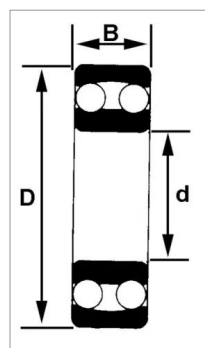

## Roulement a rotule s/billes 2212 etn9 skf

Référence : P2B40944535

Caractéristiques	
Référence OEM	2212 ETN9
Modèle	Ouvert cage plastique
Série	2200
B (mm)	28 mm
D (mm)	110 mm
d (mm)	60 mm
Quantité dans conditionnement de vente	1