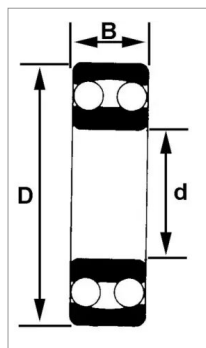

Roulement a rotule s/billes 2212 etn9 skf

Référence : P2B40944535

Caractéristiques	
Référence OEM	2212 ETN9
Modèle	Ouvert cage plastique
Série	2200
B (mm)	28 mm
D (mm)	110 mm
d (mm)	60 mm
Quantité dans conditionnement de vente	1