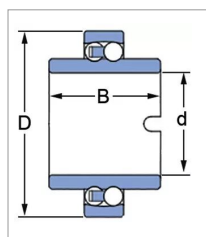

## Roulement a rotule s/billes 11208 tn9 - skf

Référence : P2B40926801

Caractéristiques	
Référence OEM	11208 TN9
Modèle	Ouvert cage plastique
Série	11200
B (mm)	56 mm
D (mm)	80 mm
d (mm)	40 mm
Quantité dans conditionnement de vente	1