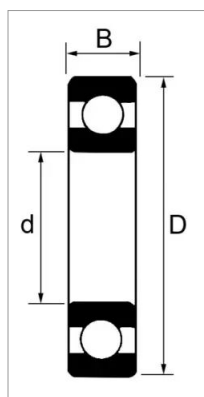

Roulement a billes contact oblique 7208 bep skf

Référence : P2B40735683

Caractéristiques	
Référence OEM	7208 BEP
Modèle	Ouvert cage plastique
Série	7200
B (mm)	18 mm
D (mm)	80 mm
Types de produits	ROULEMENT À BILLES CONTACT OBLIQUE
d (mm)	40 mm
Quantité dans conditionnement de vente	1