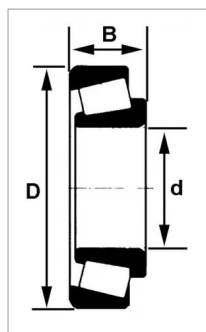

Roulement a rouleaux coniques 30305 j2/q - skf

Référence : P2B41126895

Caractéristiques	
Référence OEM	30305 J2/Q
Modèle	Ouvert
Série	30300
B (mm)	18.25 mm
D (mm)	62 mm
d (mm)	25 mm
Quantité dans conditionnement de vente	1