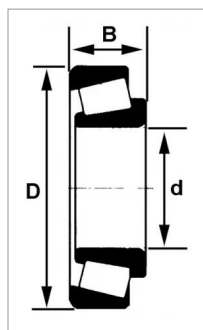

Roulement a rouleaux coniques 30306 j2/q - skf

Référence : P2B41126896

Caractéristiques	
Référence OEM	30306 J2/Q
Modèle	Ouvert
Série	30300
B (mm)	20.75 mm
D (mm)	72 mm
d (mm)	30 mm
Quantité dans conditionnement de vente	1