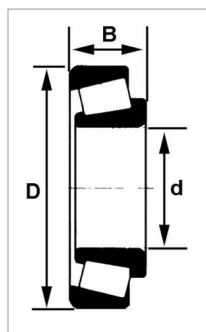

## Roulement a rouleaux coniques 30307 j2/q - skf

Référence : P2B41126897

Caractéristiques	
Référence OEM	30307 J2/Q
Modèle	Ouvert
Série	30300
B (mm)	22,75 mm
D (mm)	80 mm
d (mm)	35 mm
Quantité dans conditionnement de vente	1