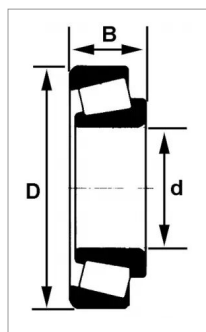

## Roulement a rouleaux coniques 30312 j2/q - skf

Référence : P2B41126901

| Caractéristiques                       |            |
|--|------------|
| Référence OEM                          | 30312 J2/Q |
| Modèle                                 | Ouvert     |
| Série                                  | 30300      |
| B (mm)                                 | 33.5 mm    |
| D (mm)                                 | 130 mm     |
| d (mm)                                 | 60 mm      |
| Quantité dans conditionnement de vente | 1          |