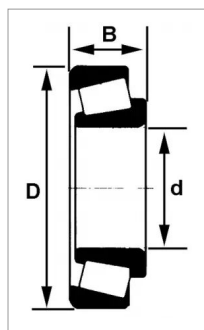

Roulement a rouleaux coniques 32004 x/q skf

Référence : P2B41126910

Caractéristiques	
Référence OEM	32004 X/Q
Modèle	Ouvert
Série	32000
B (mm)	15 mm
D (mm)	42 mm
Types de produits	ROULEMENTS À ROULEAUX CONIQUES
d (mm)	20 mm
Quantité dans conditionnement de vente	1