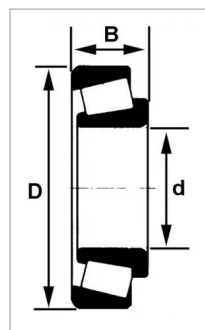

Roulement a rouleaux coniques 32006 x/q skf

Référence : P2B41126912

Caractéristiques	
Référence OEM	32006 X/Q
Série	32000
B (mm)	17 mm
D (mm)	55 mm
Types de produits	ROULEMENTS À ROULEAUX CONIQUES
d (mm)	30 mm
Quantité dans conditionnement de vente	1