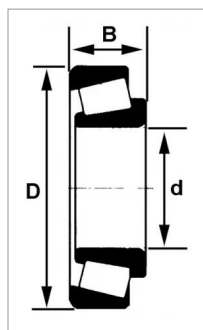

Roulement a rouleaux coniques 32006 x/q skf

Référence : P2B41126912

Caractéristiques	
Référence OEM	32006 X/Q
Série	32000
B (mm)	17 mm
D (mm)	55 mm
Types de produits	ROULEMENTS À ROULEAUX CONIQUES
d (mm)	30 mm
Quantité dans conditionnement de vente	1