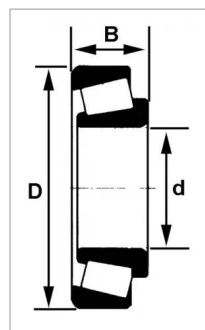

Roulement a rouleaux coniques 32008 x/q skf

Référence : P2B41126914

Caractéristiques	
Référence OEM	32008 X/Q
Série	32000
B (mm)	19 mm
D (mm)	68 mm
Types de produits	ROULEMENTS À ROULEAUX CONIQUES
d (mm)	40 mm
Quantité dans conditionnement de vente	1