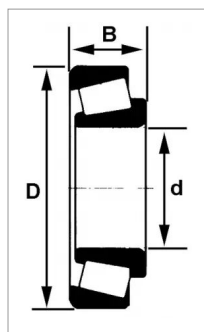

Roulement a rouleaux coniques 32014 x/q skf

Référence : P2B41126921

Caractéristiques	
Référence OEM	32014 X/Q
Série	32000
B (mm)	25 mm
D (mm)	110 mm
Types de produits	ROULEMENTS À ROULEAUX CONIQUES
d (mm)	70 mm
Quantité dans conditionnement de vente	1