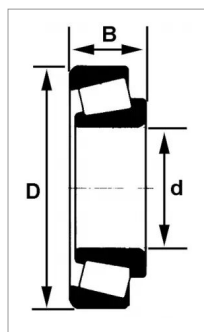

Roulement a rouleaux coniques 32015 x/q skf

Référence : P2B41126922

Caractéristiques	
Référence OEM	32015 X/Q
Série	32000
B (mm)	25 mm
D (mm)	115 mm
Types de produits	ROULEMENTS À ROULEAUX CONIQUES
d (mm)	75 mm
Quantité dans conditionnement de vente	1