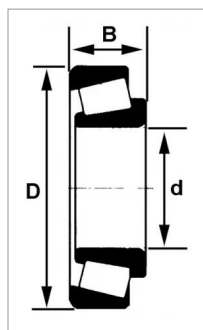

Roulement a rouleaux coniques 32205 bj2/q-skf

Référence : P2B41126935

Caractéristiques	
Référence OEM	32205 BJ2/Q
Modèle	Ouvert
Série	32200
B (mm)	19.25 mm
D (mm)	52 mm
Types de produits	ROULEMENTS À ROULEAUX CONIQUES
d (mm)	25 mm
Quantité dans conditionnement de vente	1