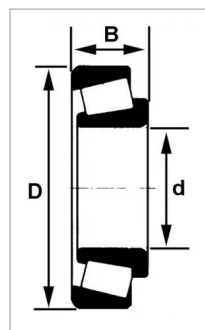

## Roulement a rouleaux coniques 32206 j2/q-skf

Référence : P2B41126936

Caractéristiques	
Référence OEM	32206 J2/Q
Modèle	Ouvert
Série	32200
B (mm)	21.25 mm
D (mm)	62 mm
Types de produits	ROULEMENTS À ROULEAUX CONIQUES
d (mm)	30 mm
Quantité dans conditionnement de vente	1