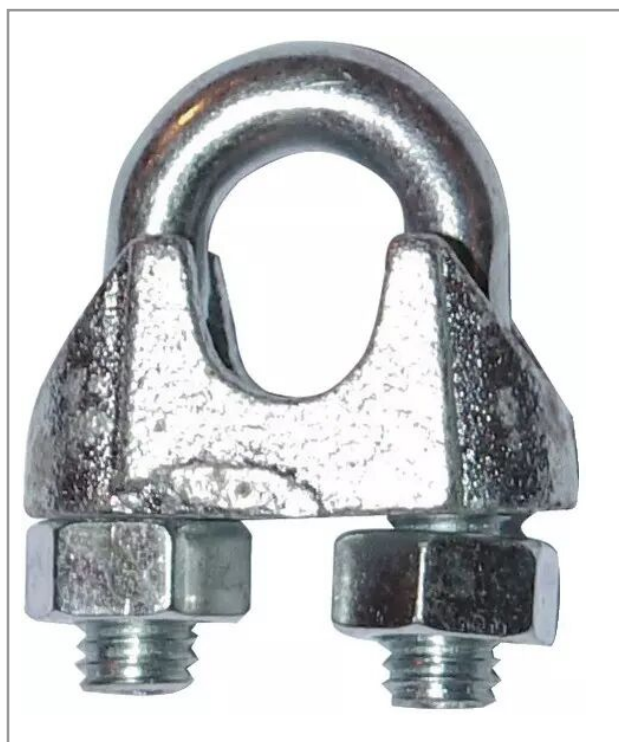

## Serre cable acier zingue dia 8 mm

Référence : P1B8065108

Caractéristiques	
Matière	Acier zingué
Type	Serre-câble
Ø du câble (mm)	8 mm
Types de produits	SERRE-CÂBLE GALVANISÉ
Quantité dans conditionnement de vente	25