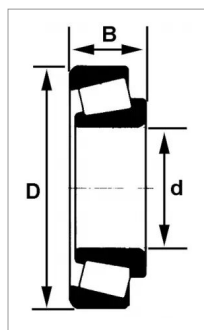

Roulement rouleaux coniques m 32304 j2/q - skf

Référence : P2B41126948

Caractéristiques	
Référence OEM	32304 J2/Q
Modèle	Ouvert
Série	32300
B (mm)	22.25 mm
D (mm)	52 mm
d (mm)	20 mm
Quantité dans conditionnement de vente	1