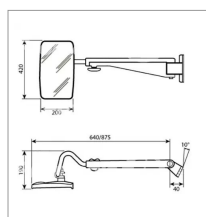

## Retroviseur complet gauche adaptable Claas, Renault

Référence : P1BEP003206

### Détails

Retroviseur complet gauche adaptable Claas, Renault  
 Dimensions rétroviseur : 420x200mm  
 Longueur du bras : de 640 à 875mm  
 Référence origine : 197007700061701, 7700061701

Un rétroviseur est un dispositif qui permet au conducteur de voir ce qui se passe derrière lui sans avoir à se retourner physiquement. Les rétroviseurs sont généralement montés à l'extérieur et à l'intérieur des véhicules et sont essentiels pour la sécurité routière.  
 Référence origine : 197007700061701, 7700061701

Caractéristiques	
Longueur (mm)	420.00
Largeur (mm)	200.00
Largeur totale (mm)	640=>875
Types de produits	Rétroviseur complet
Fixation (mm)	18
Plate	&#128504;
Bombée	&#10006;
Gauche	&#128504;
Droit	&#10006;