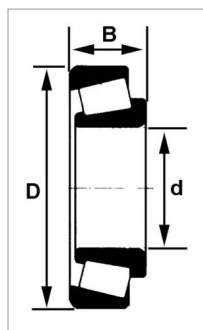

## Roulement a rouleaux coniques 33022 skf

Référence : P2B41119437

Caractéristiques	
Référence OEM	33022
Modèle	Ouvert
Série	33000
B (mm)	47 mm
D (mm)	170 mm
d (mm)	110 mm
Quantité dans conditionnement de vente	1