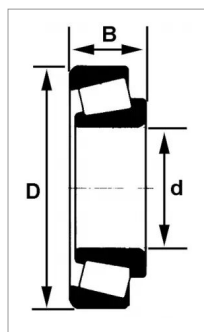

## Roulement a rouleaux coniques 33109 q - skf

Référence : P2B41126965

Caractéristiques	
Référence OEM	33109/Q
Modèle	Ouvert
Série	33100
B (mm)	26 mm
D (mm)	80 mm
d (mm)	45 mm
Quantité dans conditionnement de vente	1