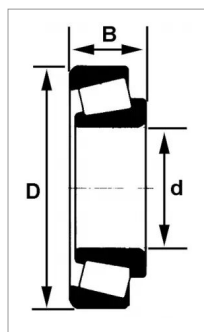

Roulement a rouleaux coniques 33113 q - skf

Référence : P2B41133006

Caractéristiques	
Référence OEM	33113/Q
Modèle	Ouvert
Série	33100
B (mm)	34 mm
D (mm)	110 mm
d (mm)	65 mm
Quantité dans conditionnement de vente	1