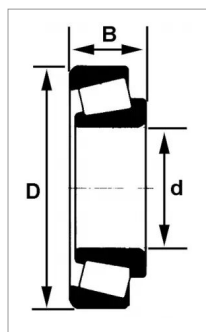

## Roulement a rouleaux coniques 33113 q - skf

Référence : P2B41133006

Caractéristiques	
Référence OEM	33113/Q
Modèle	Ouvert
Série	33100
B (mm)	34 mm
D (mm)	110 mm
d (mm)	65 mm
Quantité dans conditionnement de vente	1