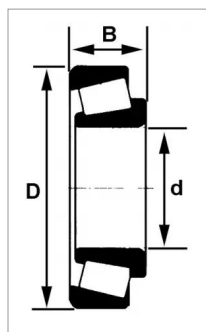

Roulement a rouleaux coniques 33118/q skf

Référence : P2B41167651

Caractéristiques	
Référence OEM	33118/Q
Modèle	Ouvert
Série	33100
B (mm)	45 mm
D (mm)	150 mm
d (mm)	90 mm
Quantité dans conditionnement de vente	1