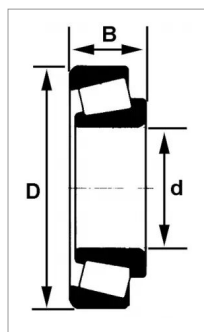

Roulement rouleaux coniques 33205 q - skf

Référence : P2B41134211

Caractéristiques	
Référence OEM	33205/Q
Modèle	Ouvert
Série	33200
B (mm)	22 mm
D (mm)	52 mm
d (mm)	25 mm
Quantité dans conditionnement de vente	1