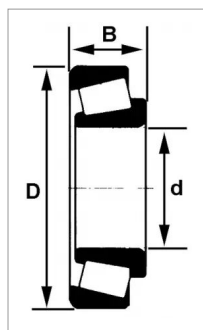

Roulement rouleaux coniques 33205 q - skf

Référence : P2B41134211

Caractéristiques	
Référence OEM	33205/Q
Modèle	Ouvert
Série	33200
B (mm)	22 mm
D (mm)	52 mm
d (mm)	25 mm
Quantité dans conditionnement de vente	1