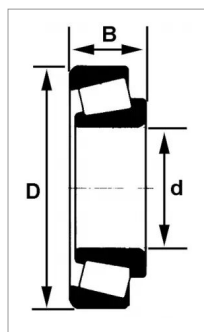

## Roulement rouleaux coniques 33206 q - skf

Référence : P2B41126969

Caractéristiques	
Référence OEM	33206/Q
Modèle	Ouvert
Série	33200
B (mm)	25 mm
D (mm)	62 mm
d (mm)	30 mm
Quantité dans conditionnement de vente	1