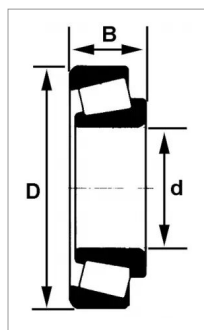

## Roulement a rouleaux conique 33215/q skf

Référence : P2B41167650

Caractéristiques	
Référence OEM	33215/Q
Modèle	Ouvert
Série	33200
B (mm)	41 mm
D (mm)	130 mm
d (mm)	75 mm
Quantité dans conditionnement de vente	1