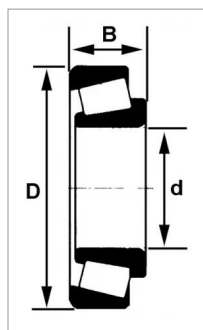

Roulement a rouleaux conique 33215/q skf

Référence : P2B41167650

Caractéristiques	
Référence OEM	33215/Q
Modèle	Ouvert
Série	33200
B (mm)	41 mm
D (mm)	130 mm
d (mm)	75 mm
Quantité dans conditionnement de vente	1