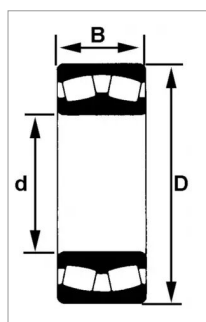

**Roulement a rotule s/rouleaux 22310
e - skf**

Référence : P2B41026866

Caractéristiques	
Référence OEM	22310 E
Série	23000
B (mm)	40 mm
D (mm)	110 mm
d (mm)	50 mm
Quantité dans conditionnement de vente	1