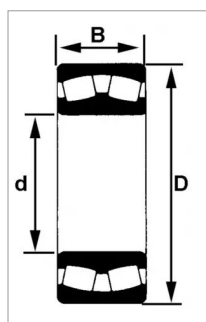

**Roulement a rotule s/rouleaux 22310  
e - skf**

Référence : P2B41026866

Caractéristiques	
Référence OEM	22310 E
Série	23000
B (mm)	40 mm
D (mm)	110 mm
d (mm)	50 mm
Quantité dans conditionnement de vente	1