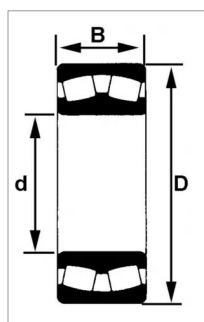

**Roulement rotule s/rouleaux 23028
cc/w33 - skf**

Référence : P2B41035635

Caractéristiques	
Référence OEM	23028 CC/W33
Modèle	Rainure et trous de graissage
Série	23000
B (mm)	53 mm
D (mm)	210 mm
d (mm)	140 mm
Quantité dans conditionnement de vente	1