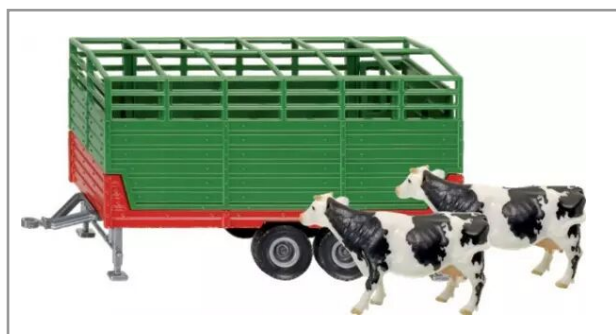

Remorque bétail

Référence : P5A40801147

Caractéristiques	
Matière	Métal et plastique
Référence fournisseur	2875
Age mini	3 ans
Echelle	1/32
Types de produits	REMORQUE MINIATURE
Quantité dans conditionnement de vente	1
recherche WEB	Jouet