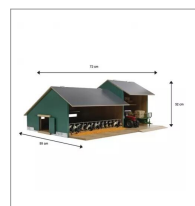

Etable avec hangar ferm409 livre vide

Référence : P5A41156615

Caractéristiques	
Matière	Bois
Dimensions (mm)	720x155x320 mm
Référence fournisseur	610200
Description	Livré vide
Age mini	3 ans
Echelle	1/32
Types de produits	ACCESSOIRE FORESTIER
Quantité dans conditionnement de vente	1
recherche WEB	Jouet